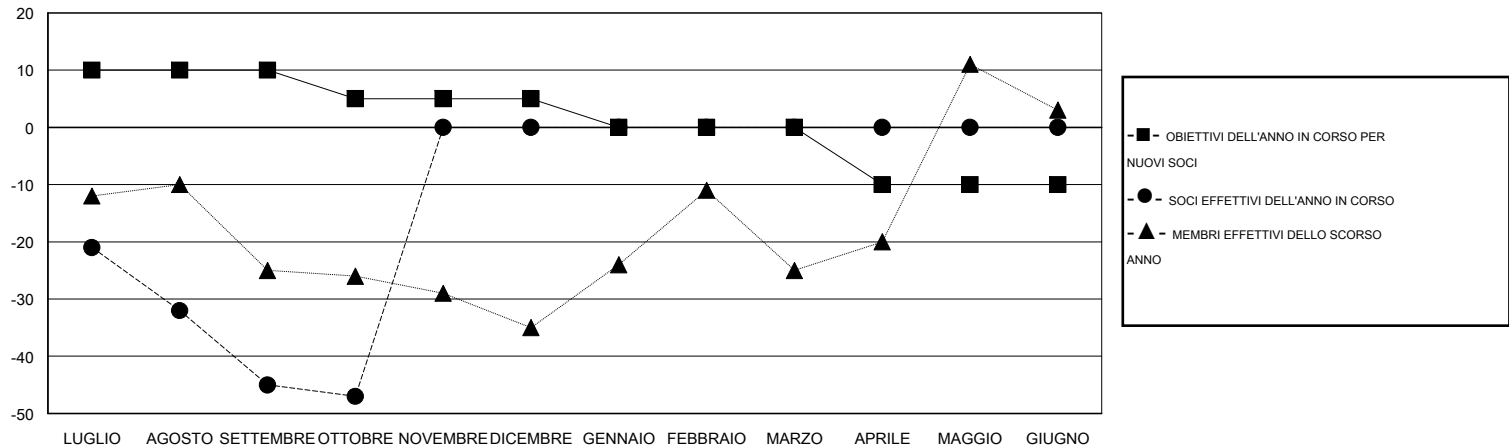

MONTHLY MEMBERSHIP PROGRESS REPORT

District 108TA3

Results as of: 10/31/2015

GMT: Elena Appiani

SEDE ITALY

GMT AREA COSTITUZIONALE 4

| Club | | | | | Soci | | | | |
|---------------------------|--------------------------|------------|-----------------|-------------------------|---------------------------|--------------------------|-------------------------|-------------------|-------------------------|
| RISULTATI PER 2015-2016 | | | | | RISULTATI PER 2015-2016 | | | | |
| TRIMESTRE | OBIETTIVO PER NUOVI CLUB | NUOVI CLUB | CLUB CANCELLATI | CRESCITA/PER DITA NETTA | TRIMESTRE | OBIETTIVO PER NUOVI SOCI | SOCI FONDATAORI E NUOVI | SOCI DIMISSIONARI | CRESCITA/PER DITA NETTA |
| LUGLIO/AGOSTO/SETTEMBRE | 0 | 0 | 0 | 0 | LUGLIO/AGOSTO/SETTEMBRE | 10 | 8 | 53 | -45 |
| OTTOBRE/NOVEMBRE/DICEMBRE | 0 | 0 | 0 | 0 | OTTOBRE/NOVEMBRE/DICEMBRE | -5 | 10 | 12 | -2 |
| GENNAIO/FEBBRAIO/MARZO | 0 | 0 | 0 | 0 | GENNAIO/FEBBRAIO/MARZO | -5 | 0 | 0 | 0 |
| APRILE/MAGGIO/GIUGNO | 0 | 0 | 0 | 0 | APRILE/MAGGIO/GIUGNO | -10 | 0 | 0 | 0 |

CUMULATIVO DEGLI OBIETTIVI E NUOVI CLUB EFFETTIVI

CUMULATIVO DEGLI OBIETTIVI E SOCI EFFETTIVI

| | | | |
|---------------------|---|---|----------------|
| CLUB CANCELLATI: 0 | 10 CLUBS OF 50 HA/HANNO AGGIUNTO 1 O PIU' SOCI NUOVI | <u>DISTRIBUZIONE DEL SESSO</u> | |
| | | UOMO | 1,267 (78.26%) |
| | | DONNA | 352 (21.74%) |
| <u>SOCI DIMESSI</u> | | <u>CLICcare QUI PER I DATI SULLO STATO DEL CLUB</u> | |
| DEFUNTI | 5 | SOCI DI NUCLEI FAMILIARI | 0 |
| CLUB CANCELLATO | 0 | CAPOFAMIGLIA | 0 |
| ALTRO | 60 | NON CAPOFAMIGLIA | 0 |
| TOTALE | 65 | | |