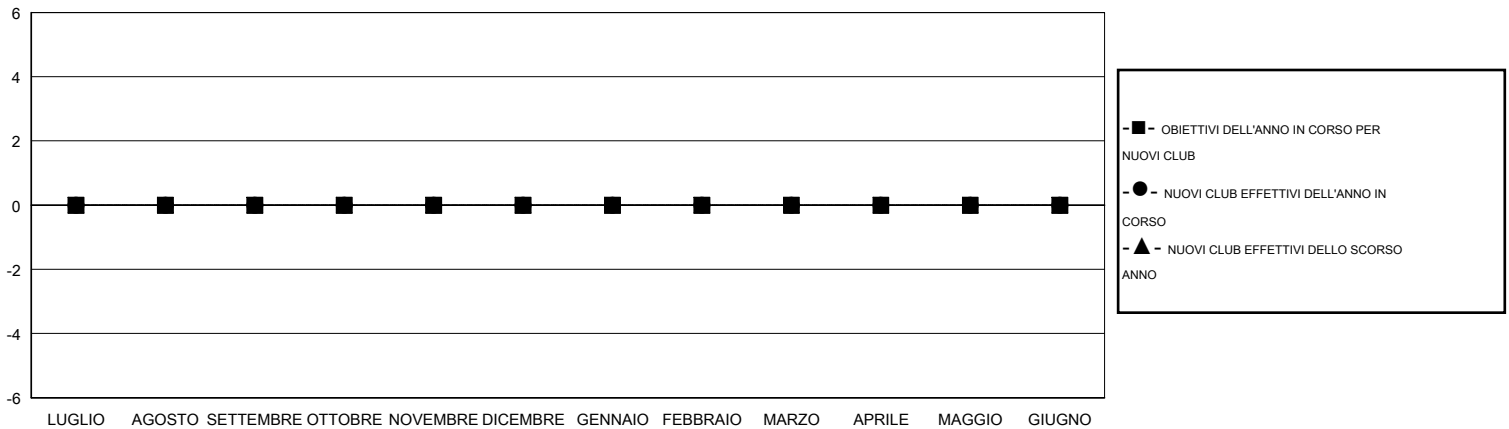

MONTHLY MEMBERSHIP PROGRESS REPORT

District 108TA3

Results as of: 10/31/2015

GMT: Elena Appiani

SEDE ITALY

GMT AREA COSTITUZIONALE 4

| Club | | | | | Soci | | | | |
|---------------------------|--------------------------|------------|-----------------|-------------------------|---------------------------|--------------------------|-------------------------|-------------------|-------------------------|
| RISULTATI PER 2015-2016 | | | | | RISULTATI PER 2015-2016 | | | | |
| TRIMESTRE | OBIETTIVO PER NUOVI CLUB | NUOVI CLUB | CLUB CANCELLATI | CRESCITA/PER DITA NETTA | TRIMESTRE | OBIETTIVO PER NUOVI SOCI | SOCI FONDATAORI E NUOVI | SOCI DIMISSIONARI | CRESCITA/PER DITA NETTA |
| LUGLIO/AGOSTO/SETTEMBRE | 0 | 0 | 0 | 0 | LUGLIO/AGOSTO/SETTEMBRE | 10 | 8 | 53 | -45 |
| OTTOBRE/NOVEMBRE/DICEMBRE | 0 | 0 | 0 | 0 | OTTOBRE/NOVEMBRE/DICEMBRE | -5 | 10 | 12 | -2 |
| GENNAIO/FEBBRAIO/MARZO | 0 | 0 | 0 | 0 | GENNAIO/FEBBRAIO/MARZO | -5 | 0 | 0 | 0 |
| APRILE/MAGGIO/GIUGNO | 0 | 0 | 0 | 0 | APRILE/MAGGIO/GIUGNO | -10 | 0 | 0 | 0 |

CUMULATIVO DEGLI OBIETTIVI E NUOVI CLUB EFFETTIVI

CUMULATIVO DEGLI OBIETTIVI E SOCI EFFETTIVI

| | | | |
|---------------------|---|---|----------------|
| CLUB CANCELLATI: 0 | 10 CLUBS OF 50 HA/HANNO AGGIUNTO 1 O PIU' SOCI NUOVI | <u>DISTRIBUZIONE DEL SESSO</u> | |
| | | UOMO | 1,267 (78.26%) |
| | | DONNA | 352 (21.74%) |
| <u>SOCI DIMESSI</u> | | <u>CLICcare QUI PER I DATI SULLO STATO DEL CLUB</u> | |
| DEFUNTI | 5 | SOCI DI NUCLEI FAMILIARI | 0 |
| CLUB CANCELLATO | 0 | CAPOFAMIGLIA | 0 |
| ALTRO | 60 | NON CAPOFAMIGLIA | 0 |
| TOTALE | 65 | | |